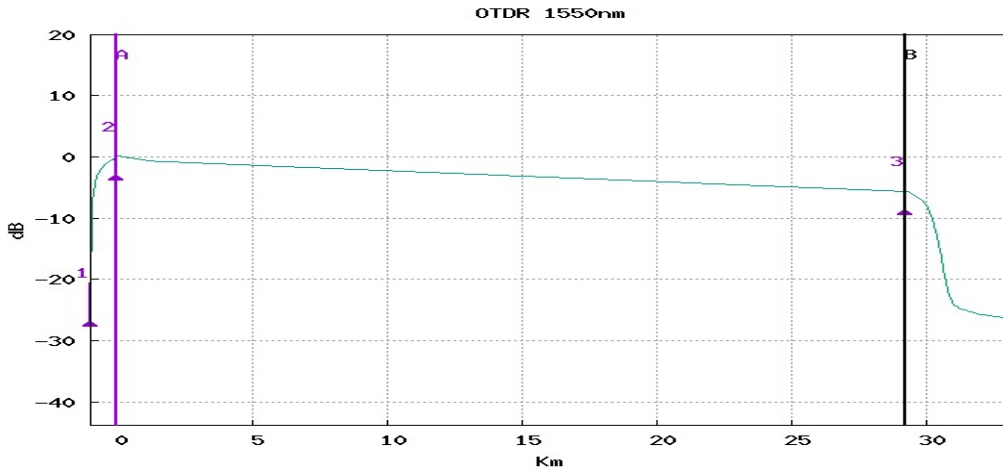

Ident. Cabo : DIO ALTA POTENCIA COA
- TEF

ID da Fibra /Número : FO 26

Origem : COARI

Extremidade : TEFE

ID da OS : INFOVIA PAC

ID do Operador : SIMON

SmartOTDR (S/N 83019)

E138FB65 (S/N 83019)

Calibration date : 07/03/2023

Data : 13/01/2026 13:21 (UTC-3)

Setup

OTDR

EXPERT

Alarmes

Laser

1550nm

Pw

10us

Alcance

196km

Tempo de Aquisição

30.0s

IOR

1.46800(G652 G657)

Coef. de Dispersão

-81.0 dB

Limites

None

Resumo

Nome do Arquivo

COARI x TEFE_FO-026.msor

Laser nm

1550

Perda Total dB

Link ORL dB

Fim da Fibra Km

Direção

COARI -> TEFE

Perda Média dB/Km

Evento Alarmes

4

1/3

-0.980

2/3

0.000

3/3

29.244 Km

A : -0.002km -0.231 dB

B : 29.244km -5.656 dB

A-B : 29.246km 0.186 dB/Km

5.425 dB

Evento	Distância	Perda	Reflect.	Declive	Secção	P. Total
	Km	dB	dB	dB/km	Km	dB
ΦΦ	-0.980	0.532	~ -53.89		0.000	
1	-0.980	~	~ -53.89			
2	0.000		-53.89			
3	29.244			0.177	0.029